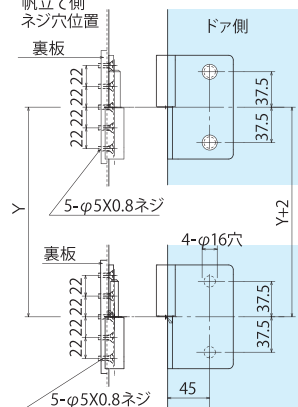

強化ガラスドア用グラビティー蝶番

TTS-5016

TTS-5016 (ガラス厚8~12mm用)

TTS-5014

TTS-5014 (ガラス厚8~12mm用)

ガラス加工図

AUTO 自動閉止機能

■ 自動閉止範囲 ■ フリー → 閉まる向き

ガラス加工図

AUTO 自動閉止機能