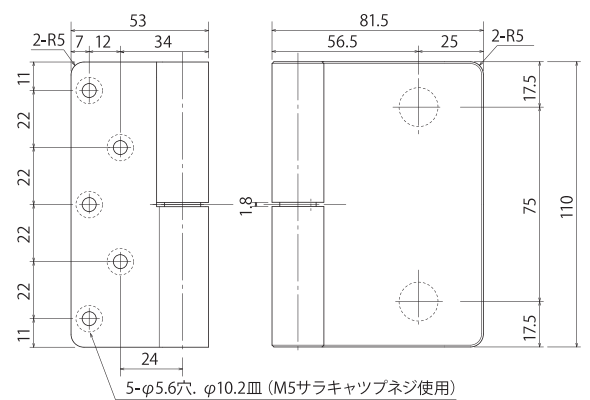

強化ガラスドア用グラビティー蝶番

TTS-5016

TTS-5016 (ガラス厚8~12mm用)

TTS-5014

TTS-5014 (ガラス厚8~12mm用)

ガラス加工図

AUTO 自動閉止機能

■ 自動閉止範囲 ■ フリー → 閉まる向き

ガラス加工図

AUTO 自動閉止機能