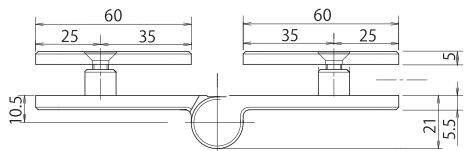

強化ガラスドア用グラビティー蝶番

TTS-5016

TTS-5016 (ガラス厚8~12mm用)

TTS-5014

TTS-5014 (ガラス厚8~12mm用)

ガラス加工図

AUTO 自動閉止機能

■ 自動閉止範囲 ■ フリー → 閉まる向き