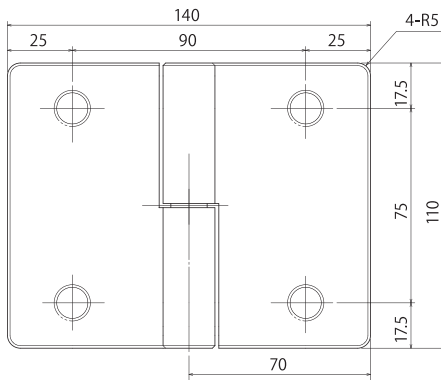

強化ガラスドア用グラビティー蝶番

TTS-5016

TTS-5016 (ガラス厚8~12mm用)

TTS-5014

TTS-5014 (ガラス厚8~12mm用)

ガラス加工図

AUTO 自動閉止機能

■ 自動閉止範囲 ■ フリー → 閉まる向き

ガラス加工図

AUTO 自動閉止機能