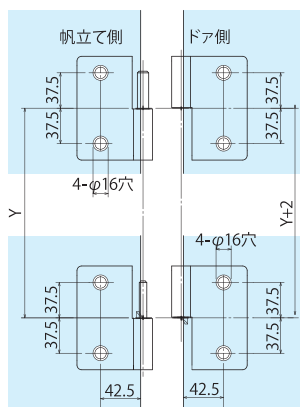

強化ガラスドア用グラビティー蝶番

TTS-5016

TTS-5016 (ガラス厚8~12mm用)

TTS-5014

TTS-5014 (ガラス厚8~12mm用)

ガラス加工図

AUTO 自動閉止機能

■ 自動閉止範囲 ■ フリー → 閉まる向き