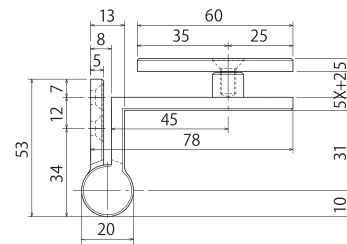

強化ガラスドア用グラビティー蝶番

TTS-5016

TTS-5016 (ガラス厚8~12mm用)

TTS-5014

TTS-5014 (ガラス厚8~12mm用)

ガラス加工図

AUTO 自動閉止機能

■ 自動閉止範囲 ■ フリー → 閉まる向き

ガラス加工図

AUTO 自動閉止機能