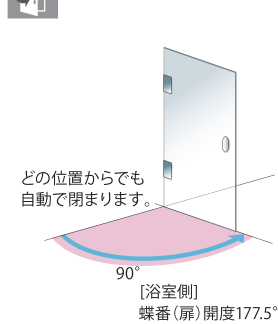

強化ガラスドア用グラビティー蝶番

TTS-5016

TTS-5016 (ガラス厚8~12mm用)

TTS-5014

TTS-5014 (ガラス厚8~12mm用)

ガラス加工図

AUTO 自動閉止機能

■ 自動閉止範囲 ■ フリー → 閉まる向き

ガラス加工図

AUTO 自動閉止機能