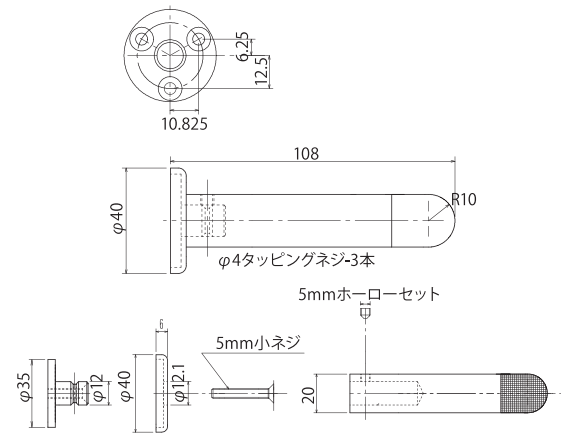

TTS-5017B

TTS-5017B (ガラス厚8~12mm用)

※本製品は左・右勝手および内・外開きの4タイプをご用意しています。
 施工指示にあわせてご利用のタイプをご指定ください。※グラビティ蝶番には使用できません。

左内開き

TTS-6041A

TTS-6041Q

TTS-6041A

TTS-6041Q (ガラス厚8~12mm用)