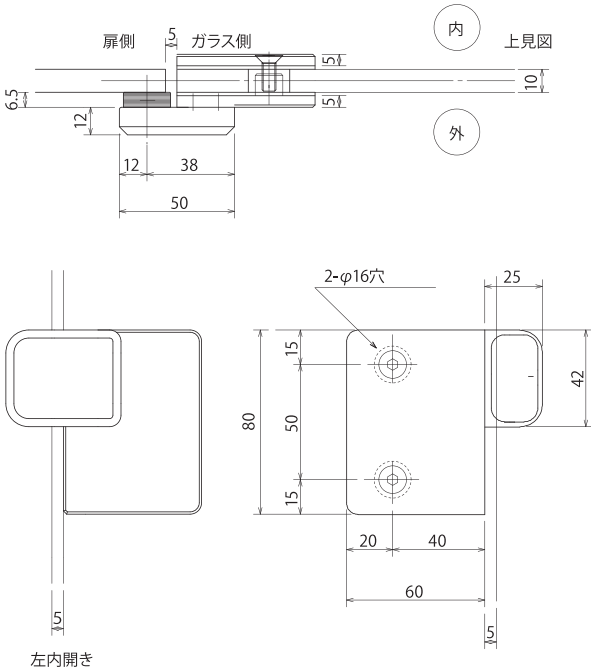

TTS-5017B

TTS-5017B (ガラス厚8~12mm用)

※本製品は左・右勝手および内・外開きの4タイプをご用意しています。
 施工指示にあわせてご利用のタイプをご指定ください。※グラビティ蝶番には使用できません。

左内開き

TTS-6041A

TTS-6041Q

TTS-6041A

TTS-6041Q (ガラス厚8~12mm用)