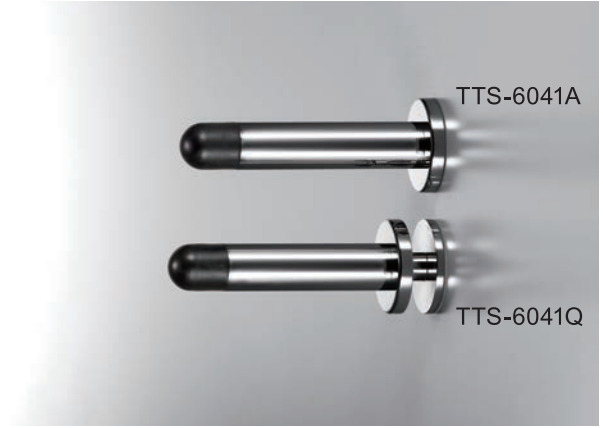

TTS-5017B

TTS-5017B (ガラス厚8~12mm用)

※本製品は左・右勝手および内・外開きの4タイプをご用意しています。
 施工指示にあわせてご利用のタイプをご指定ください。※グラビティ蝶番には使用できません。

左内開き

TTS-6041A

TTS-6041Q

TTS-6041A

TTS-6041Q (ガラス厚8~12mm用)