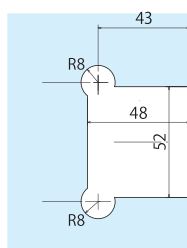

ガラスドア用ラッチ・戸当たり

ラッチ錠はTTSガラスドア用蝶番にマッチしたデザイン。コンパクトな外観、且つ堅牢で重厚な質感で室内空間にマッチします。

両サムターン

TTS-5048B-S (ガラス厚8~12mm用)

ガラス加工図

TTS-5048B-GS (ガラス厚8~12mm用)

ガラス加工図