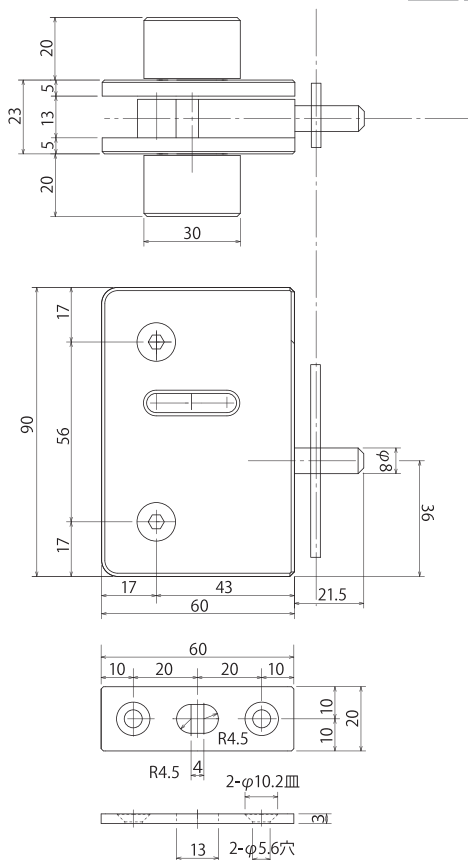

ガラスドア用ラッチ・戸当たり

ラッチ錠はTTSガラスドア用蝶番にマッチしたデザイン。コンパクトな外観、且つ堅牢で重厚な質感で室内空間にマッチします。

両サムターン

TTS-5048B-S (ガラス厚8~12mm用)

ガラス加工図

TTS-5048B-GS (ガラス厚8~12mm用)

ガラス加工図