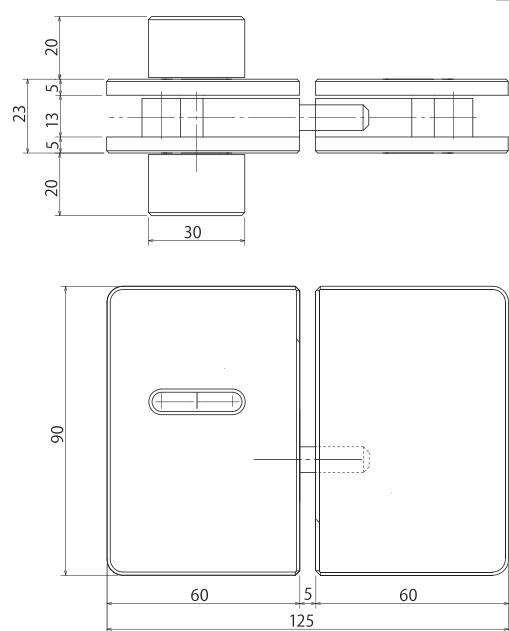

ガラスドア用ラッチ・戸当たり

ラッチ錠はTTSガラスドア用蝶番にマッチしたデザイン。コンパクトな外観、且つ堅牢で重厚な質感で室内空間にマッチします。

両サムターン

TTS-5048B-S (ガラス厚8~12mm用)

ガラス加工図

TTS-5048B-GS (ガラス厚8~12mm用)

ガラス加工図