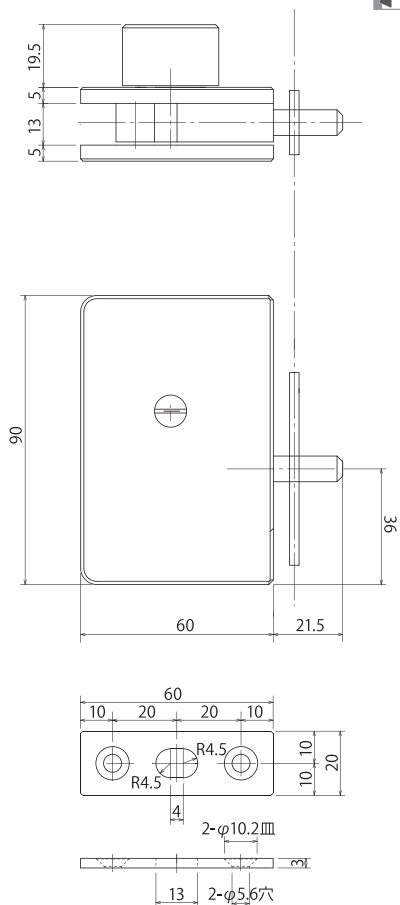

片面サムターン (非常解錠付き)

ガラス-枠(壁)

ガラス-ガラス

**TTS-5048C-S** (ガラス厚8~12mm用)

※ガラス加工図は左記 TTS-5048B-S と同様です。

**TTS-5048C-GS** (ガラス厚8~12mm用)

※ガラス加工図は左記 TTS-5048B-GS と同様です。