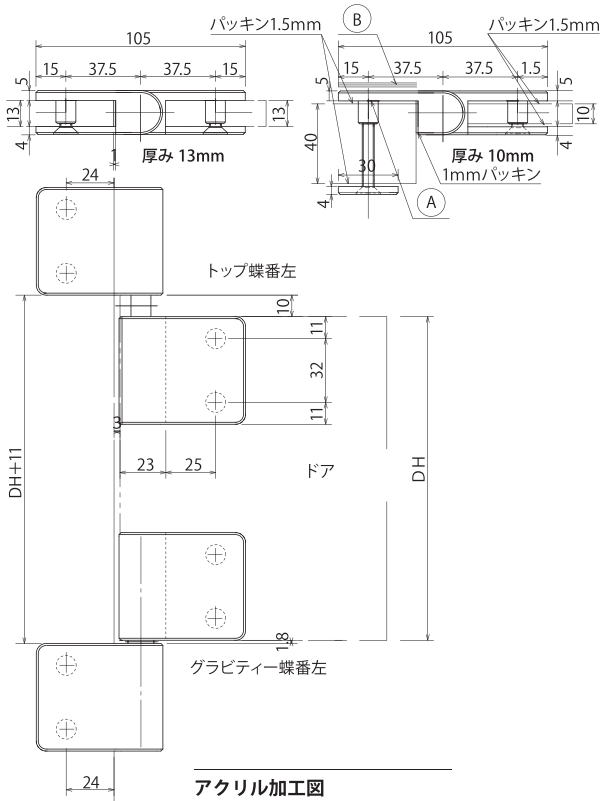

**TTS-6103** (8~13mm用)

**アクリル加工図**

**AUTO** 自動閉止機能 (TTS-6101B・6103)

■ 自動閉止範囲 ■ フリー → 閉まる向き