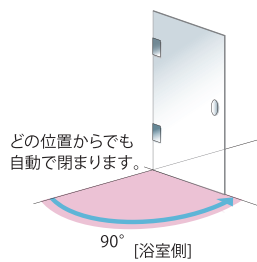

**TTS-6103** (8~13mm用)

**アクリル加工図**

**AUTO** 自動閉止機能 (TTS-6101B・6103)

■ 自動閉止範囲 ■ フリー → 閉まる向き