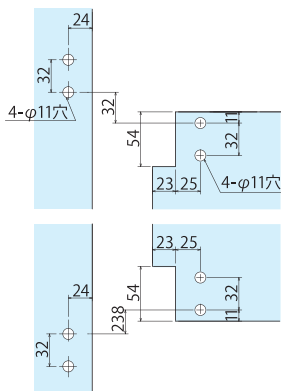

**TTS-6103** (8~13mm用)

**アクリル加工図**

**AUTO** 自動閉止機能 (TTS-6101B・6103)

■ 自動閉止範囲 ■ フリー → 閉まる向き