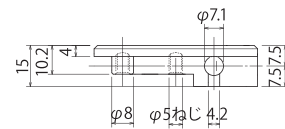

TTS-5041 (ガラス厚5~6mm用)

耐荷重
12kg

ガラス加工図