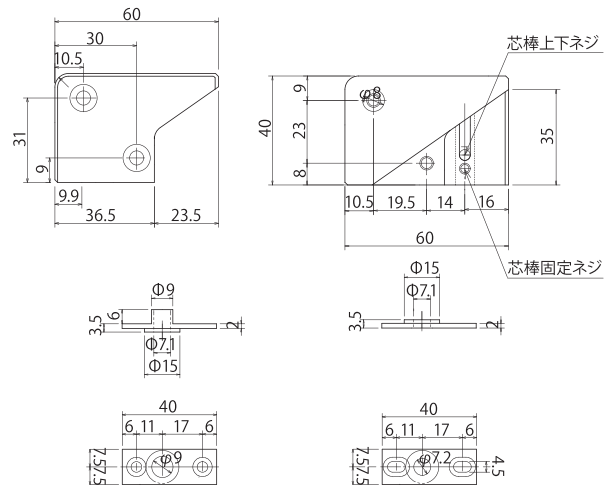

ショーケース用蝶番・ロック

インテリアの雰囲気に自然と溶け込み、また惹き立てるコンパクトな設計。
高精度、高機能を兼ね備え、各種ガラスケースに対応する最高級品です。

特徴

- 各種ガラスケースに対応する最高級品。コンパクトさと耐荷重性を高い次元で両立させました
- 今まで以上の耐荷重40kgを実現 (TTS-5047)
- 耐久性の高い真鍮製+比類ない美しさのクロムメッキ仕上げ

TTS-5041

TTS-5041

TTS-5041 (ガラス厚5~6mm用)

耐荷重
12kg

ガラス加工図