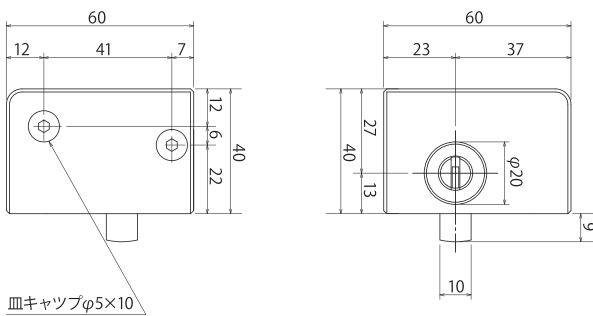

ショーケース用蝶番・ロック

TTS-5045

TTS-5045 (ガラス厚5~6mm用)

皿キャップ $\phi 5 \times 10$

TTS-5046

TTS-5046 (ガラス厚8~10mm用)

皿キャップ $\phi 5$ ネジ $\times 15$

ガラス加工図

ガラス加工図