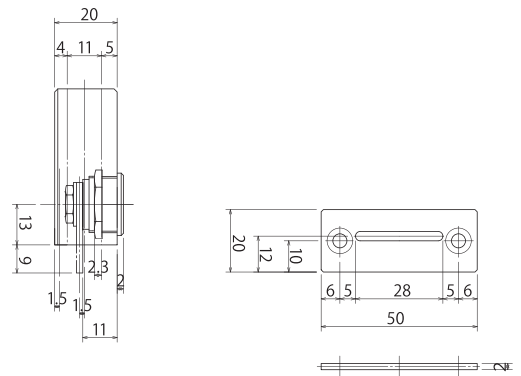

ショーケース用蝶番・ロック

TTS-5045

TTS-5045 (ガラス厚5~6mm用)

皿キャップ $\phi 5 \times 10$

TTS-5046

TTS-5046 (ガラス厚8~10mm用)

皿キャップ $\phi 5$ ネジ $\times 15$

ガラス加工図

ガラス加工図