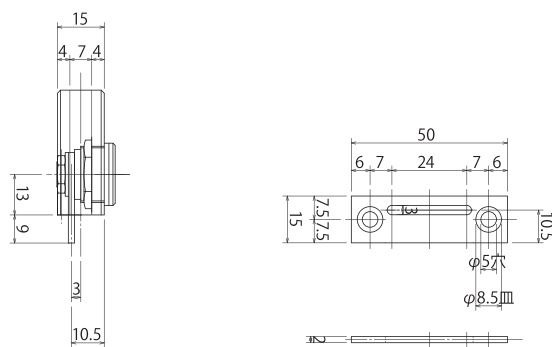

ショーケース用蝶番・ロック

TTS-5045

TTS-5045 (ガラス厚5~6mm用)

皿キャップ $\phi 5 \times 10$

TTS-5046

TTS-5046 (ガラス厚8~10mm用)

皿キャップ $\phi 5$ ネジ $\times 15$

ガラス加工図

ガラス加工図