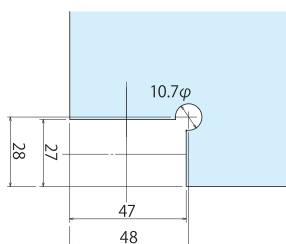

ショーケース用蝶番・ロック

TTS-5045

TTS-5045 (ガラス厚5~6mm用)

皿キャップ $\phi 5 \times 10$

TTS-5046

TTS-5046 (ガラス厚8~10mm用)

皿キャップ $\phi 5$ ネジ $\times 15$

ガラス加工図

ガラス加工図