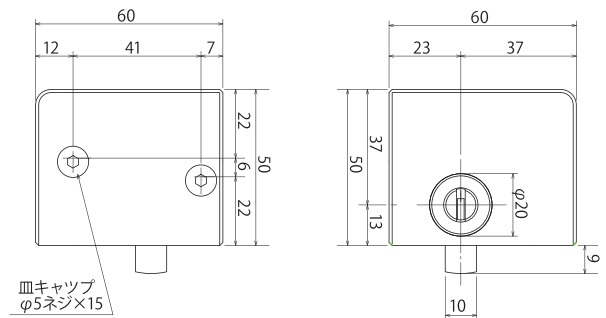

ショーケース用蝶番・ロック

TTS-5045

TTS-5045 (ガラス厚5~6mm用)

皿キャップ $\phi 5 \times 10$

TTS-5046

TTS-5046 (ガラス厚8~10mm用)

皿キャップ $\phi 5$ ネジ $\times 15$

ガラス加工図

ガラス加工図