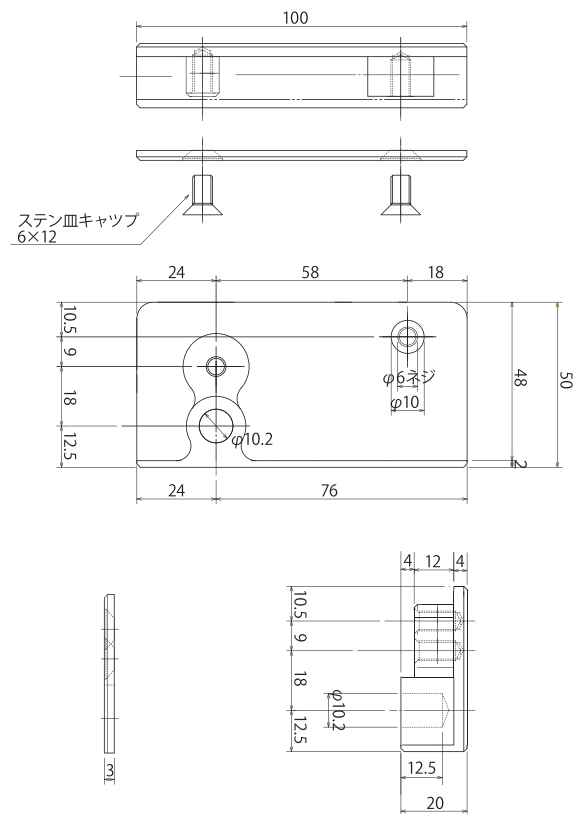

天板ガラス用受け

TTS-5043

TTS-5043 (ガラス厚5~8mm用)

ガラス加工図

TTS-5044

TTS-5044 (ガラス厚8~12mm用)

ガラス加工図