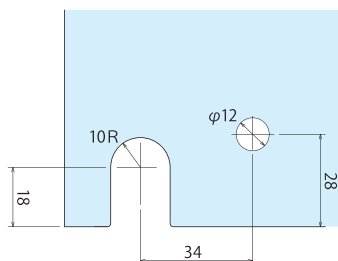

天板ガラス用受け

TTS-5043

TTS-5043 (ガラス厚5~8mm用)

ガラス加工図

TTS-5044

TTS-5044 (ガラス厚8~12mm用)

ガラス加工図