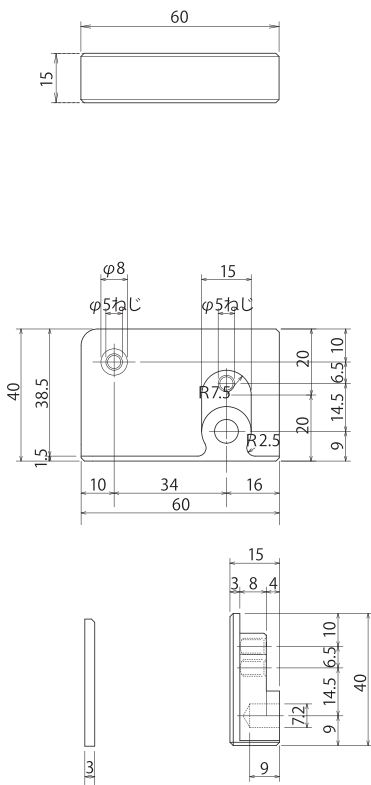

天板ガラス用受け

TTS-5043

TTS-5043 (ガラス厚5~8mm用)

ガラス加工図

TTS-5044

TTS-5044 (ガラス厚8~12mm用)

ガラス加工図