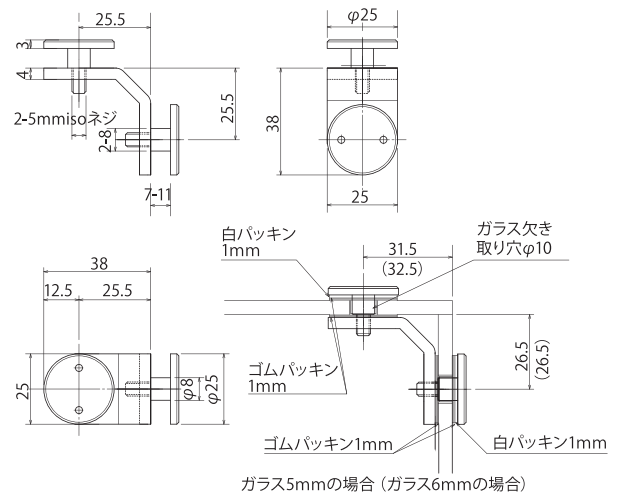

コーナー押さえ

高い意匠性を有し多様なシチュエーションに対応するラインナップで、ラグジュアリーな室内にもマッチします。

特徴

- 美しいクロームメッキ仕上げで重厚な質感
- インテリアを惹き立てる高い意匠性
- 高機能とコンパクトを両立させた設計

TTS-5058S (ガラス厚5~6mm用) ※専用工具(別売)が必要です。

TTS-5058L (ガラス厚8~10mm用) ※専用工具(別売)が必要です。