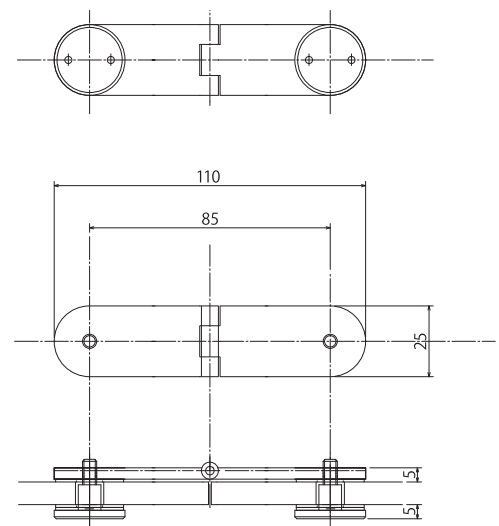

コーナー押さえ

TTS-5058ST60 (ガラス厚5~10mm用) ※専用工具(別売)が必要です。

TTS-5058K (ガラス厚5~10mm用) ※専用工具(別売)が必要です。

TTS-5058ST80 (ガラス厚5~10mm用) ※専用工具(別売)が必要です。