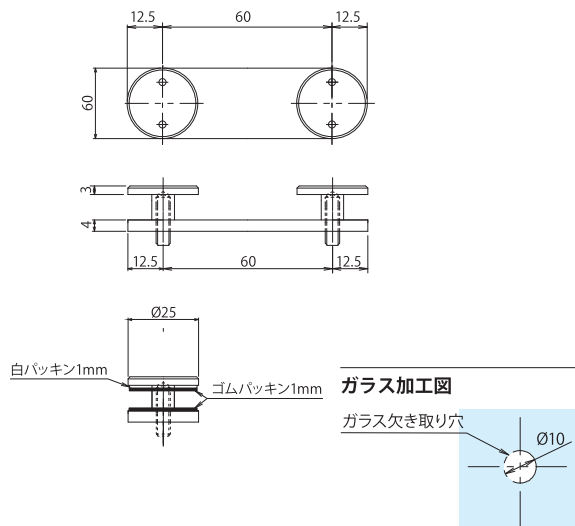

コーナー押さえ

TTS-5058ST60 (ガラス厚5~10mm用) ※専用工具(別売)が必要です。

TTS-5058K (ガラス厚5~10mm用) ※専用工具(別売)が必要です。

TTS-5058ST80 (ガラス厚5~10mm用) ※専用工具(別売)が必要です。