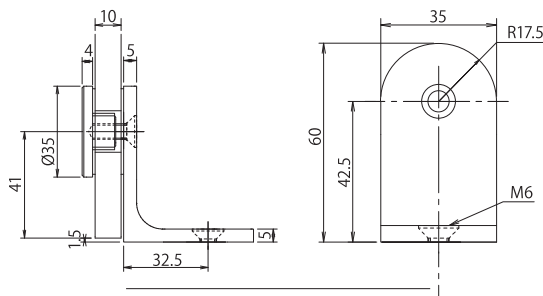

TTS-6031G-1〈ガラスtoガラス〉(ガラス厚8~12mm用)

ガラス加工図

TTS-6031G-2〈固定ネジ3点(M5)〉(ガラス厚8~12mm用)

TTS-6031G-3〈固定ネジ1点(M6)〉(ガラス厚8~12mm用)

ガラス加工図

ガラス加工図