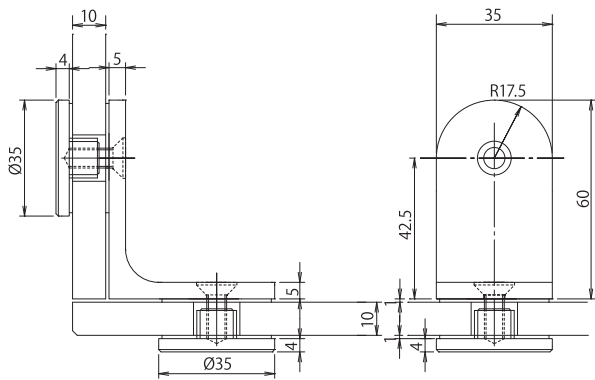

TTS-6031G-1〈ガラスtoガラス〉(ガラス厚8~12mm用)

ガラス加工図

TTS-6031G-2〈固定ネジ3点(M5)〉(ガラス厚8~12mm用)

TTS-6031G-3〈固定ネジ1点(M6)〉(ガラス厚8~12mm用)

ガラス加工図

ガラス加工図