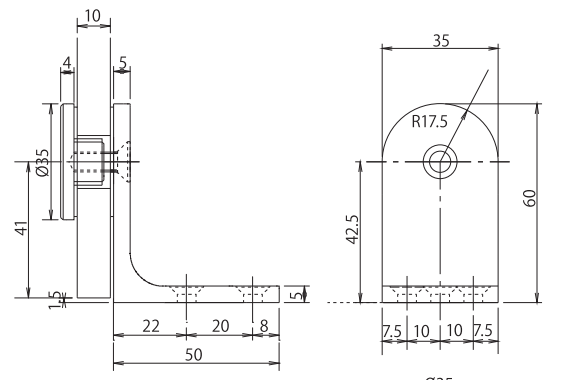

TTS-6031G-1〈ガラスtoガラス〉(ガラス厚8~12mm用)

ガラス加工図

TTS-6031G-2〈固定ネジ3点(M5)〉(ガラス厚8~12mm用)

TTS-6031G-3〈固定ネジ1点(M6)〉(ガラス厚8~12mm用)

ガラス加工図

ガラス加工図