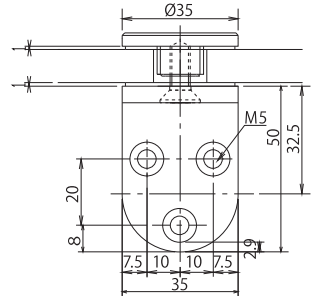

TTS-6031G-1〈ガラスtoガラス〉(ガラス厚8~12mm用)

ガラス加工図

TTS-6031G-2〈固定ネジ3点(M5)〉(ガラス厚8~12mm用)

TTS-6031G-3〈固定ネジ1点(M6)〉(ガラス厚8~12mm用)

ガラス加工図

ガラス加工図