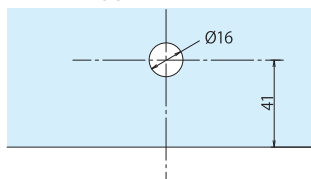

TTS-6031G-1〈ガラスtoガラス〉(ガラス厚8~12mm用)

ガラス加工図

TTS-6031G-2〈固定ネジ3点(M5)〉(ガラス厚8~12mm用)

TTS-6031G-3〈固定ネジ1点(M6)〉(ガラス厚8~12mm用)

ガラス加工図

ガラス加工図