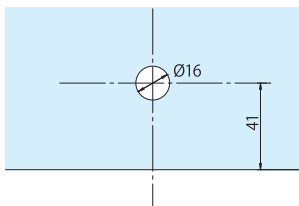

TTS-6031G-1〈ガラスtoガラス〉(ガラス厚8~12mm用)

ガラス加工図

TTS-6031G-2〈固定ネジ3点(M5)〉(ガラス厚8~12mm用)

TTS-6031G-3〈固定ネジ1点(M6)〉(ガラス厚8~12mm用)

ガラス加工図

ガラス加工図