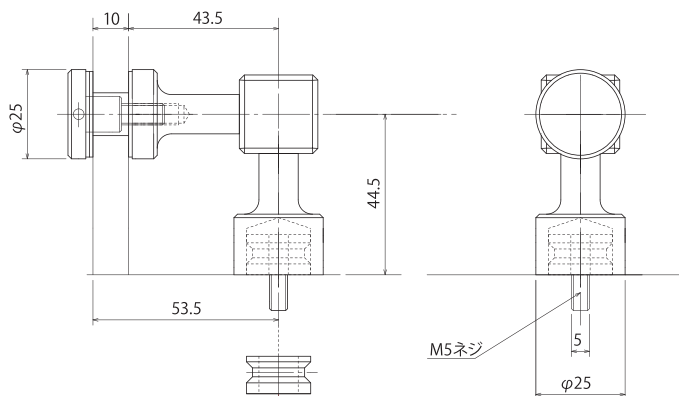

# コーナー押さえ

TTS-5058C1

TTS-5058C  
施工箇所イメージ図

**TTS-5058C1** (ガラス厚8~12mm用)

ガラス加工図

TTS-5058C2

**TTS-5058C2** (ガラス厚8~12mm用)

ガラス加工図

TTS-5058C2