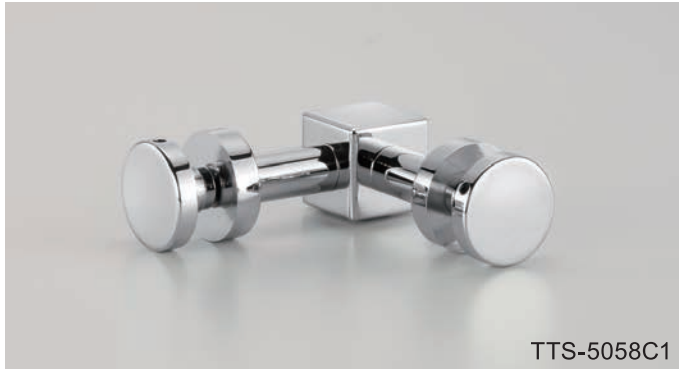

# コーナー押さえ

TTS-5058C1

TTS-5058C  
施工箇所イメージ図

**TTS-5058C1** (ガラス厚8~12mm用)

ガラス加工図

TTS-5058C2

**TTS-5058C2** (ガラス厚8~12mm用)

ガラス加工図

TTS-5058C2