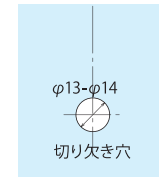

# コーナー押さえ

TTS-5058C1

TTS-5058C  
施工箇所イメージ図

**TTS-5058C1** (ガラス厚8~12mm用)

ガラス加工図

TTS-5058C2

**TTS-5058C2** (ガラス厚8~12mm用)

ガラス加工図