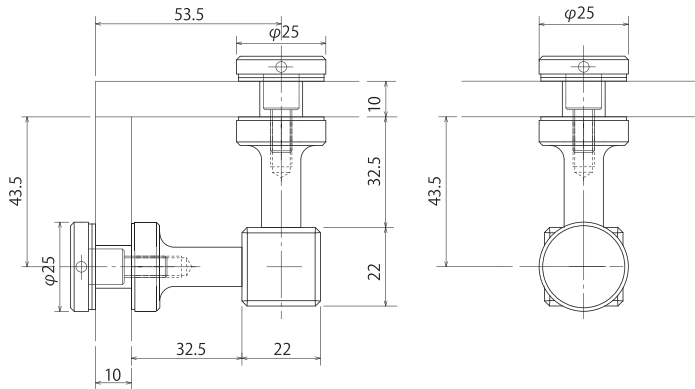

# コーナー押さえ

TTS-5058C1

TTS-5058C  
施工箇所イメージ図

**TTS-5058C1** (ガラス厚8~12mm用)

ガラス加工図

TTS-5058C2

**TTS-5058C2** (ガラス厚8~12mm用)

ガラス加工図

TTS-5058C2