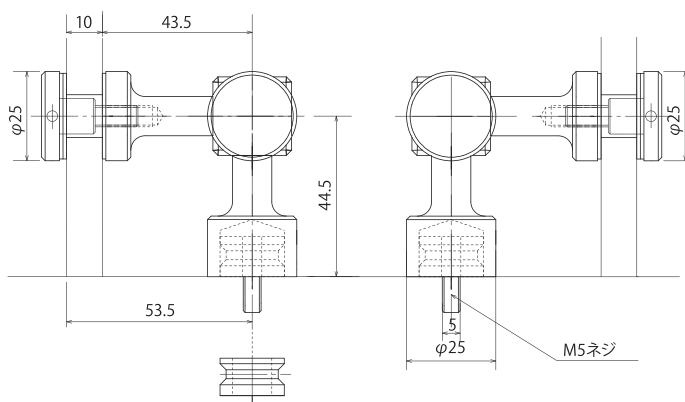

TTS-5058C3

TTS-5058C3 (ガラス厚8~12mm用)

ガラス加工図

TTS-5058C4

TTS-5058C4 (ガラス厚8~12mm用)

ガラス加工図