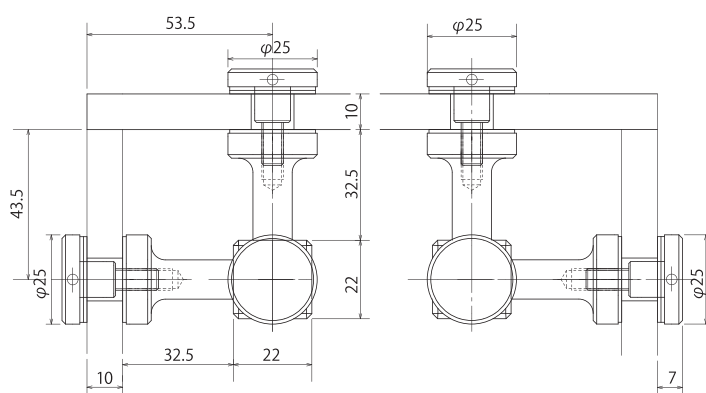

TTS-5058C3

TTS-5058C3 (ガラス厚8~12mm用)

ガラス加工図

TTS-5058C4

TTS-5058C4 (ガラス厚8~12mm用)

ガラス加工図