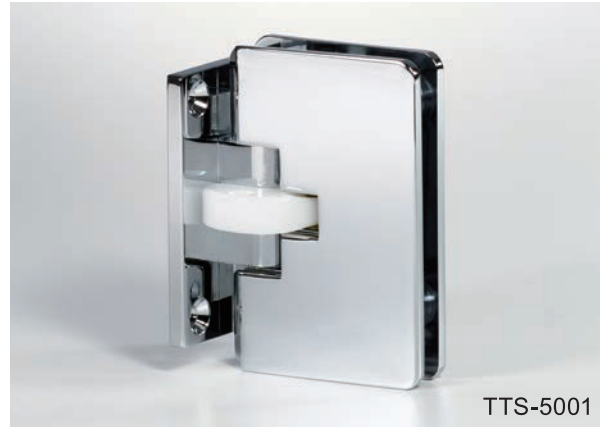

# シャワースペース・室内強化ガラスドア用蝶番

シャワースペース・室内強化ガラスドア用蝶番の最高級品。安全性、機能性、耐久性を重視した独自のシンプルな構造。ホテルやフィットネスのシャワースペース、屋内ドアや間仕切りなどで高貴な雰囲気につながる逸品です。15万回開閉テストもクリアしていますので、長きに亘ってお使いいただけます。

## 特徴

- 耐久性の高い真鍮性+比類のない美しさのクロームメッキ仕上げ
- 長年使用しても音鳴りなどのトラブルがほとんどなく安心してご使用いただけます
- 安心の耐荷重40kg（8〜12mm用） ● 自動閉止機能

TTS-5001

**TTS-5001** (ガラス厚8mm用)