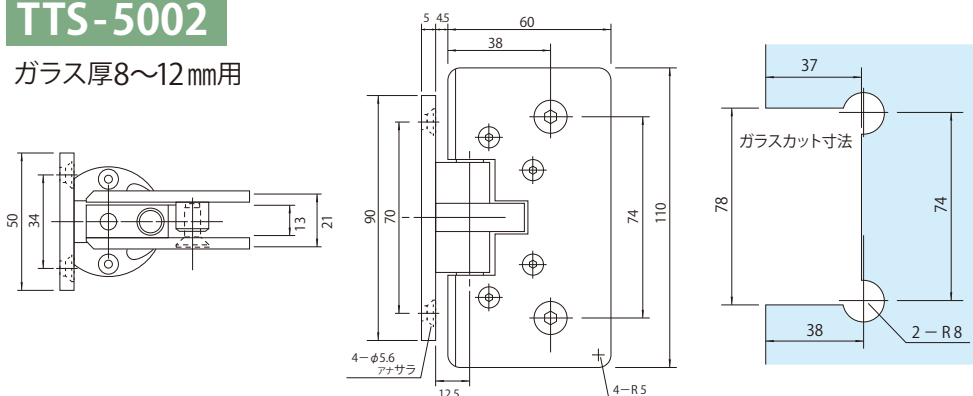

壁取り付け用 (180°開き) For Fixing on Wall (180° Open)

※強化ガラスにご使用下さい

TTS-5001

ガラス厚8mm用

- 耐荷重 25kg
- 最大扉幅 700mm
- 90°+, 90°-タイプあります
- ◆ ネジ、パッキン付き
- 色の箇所は自動閉止範囲

TTS-5002

ガラス厚8~12mm用

- 耐荷重 40kg
- 最大扉幅 800mm
- 90°+, 90°-タイプあります
- ◆ ネジ、パッキン付き
- 色の箇所は自動閉止範囲
- 荷重オーバーの場合、3枚吊りをお願いします