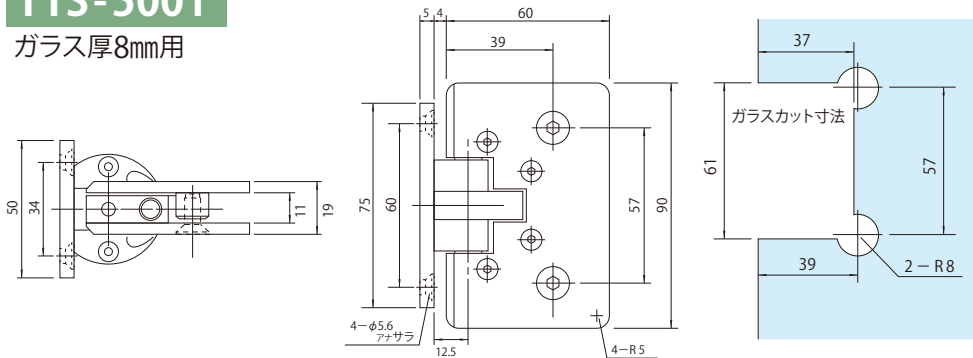

シャワーブース・室内強化ガラスドア用蝶番

シャワーブース・室内ガラスドア用蝶番の最高級品。
安全性、機能性、耐久性を重視した独自のシンプルな構造。
ホテルやフィットネスクラブのシャワーブース、
室内ドア、間仕切りなど、
長期に渡って安心してお使いいただけます。

TTS-5006施工例

特長

- 耐久性の高い真鍮製+比類のない美しさのクロームメッキ仕上げ (別注色あり)
- 長年使用しても音鳴りなどのトラブルがほとんどなく安心してご使用いただけます
- 安心の耐荷重40kg (8~12mm用) ● 自動閉止機能

壁取り付け用 (180°開き) For Fixing on Wall (180° Open)

※強化ガラスにご使用下さい

TTS-5001

ガラス厚8mm用

- 耐荷重 25kg
- 最大扉幅 700mm
- 90°+, 90°-タイプあります
- ◆ ネジ、パッキン付き
- 色の箇所は自動閉止範囲

TTS-5002

ガラス厚8~12mm用

- 耐荷重 40kg
- 最大扉幅 800mm
- 90°+, 90°-タイプあります
- ◆ ネジ、パッキン付き
- 色の箇所は自動閉止範囲
- 荷重オーバーの場合、3枚吊りをお願いします