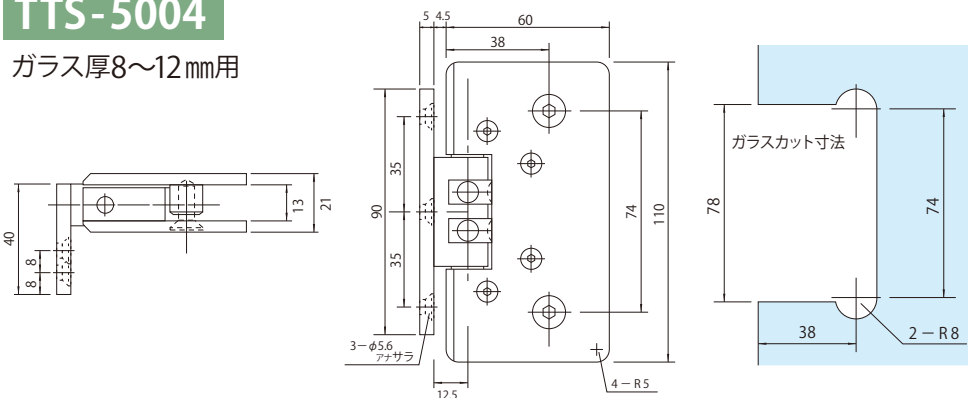

壁取り付けコーナー用 (180°開き) For Fixing on Corner of Wall (180° Open)

※強化ガラスにご使用下さい

TTS-5003

ガラス厚8mm用

- 耐荷重 25kg
- 最大扉幅 700mm
- 90°+、90°-タイプ あります
- ◆ ネジ、パッキン付き
- 色の箇所は自動閉止範囲

TTS-5004

ガラス厚8~12mm用

- 耐荷重 40kg
- 最大扉幅 800mm
- 90°+、90°-タイプ あります
- ◆ ネジ、パッキン付き
- 色の箇所は自動閉止範囲
- 荷重オーバーの場合、3枚吊りをお願いします

ガラス取り付け用 (180°開き) For Fixing Glass (180° Open)

※強化ガラスにご使用下さい

TTS-5005

ガラス厚8mm用

- 耐荷重 25kg
- 最大扉幅 700mm
- 90°+、90°-タイプ あります
- ◆ パッキン付き
- 色の箇所は自動閉止範囲

TTS-5006

ガラス厚 8~12mm用

- 耐荷重 40kg
- 最大扉幅 800mm
- 90°+、90°-タイプ あります
- ◆ パッキン付き
- 色の箇所は自動閉止範囲
- 荷重オーバーの場合、3枚吊りをお願いします