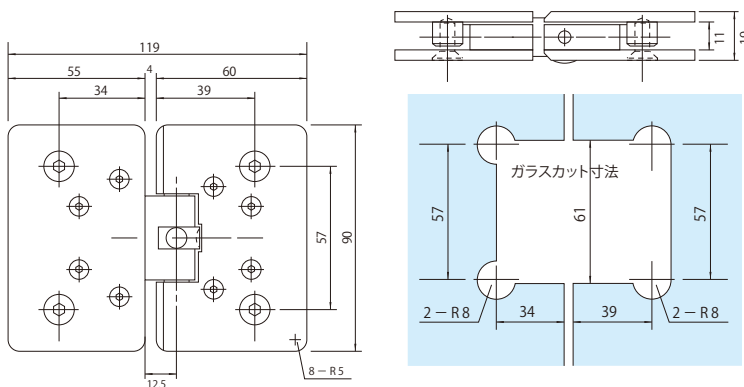

壁取り付けコーナー用 (180°開き) For Fixing on Corner of Wall (180° Open)

※強化ガラスにご使用下さい

TTS-5003

ガラス厚8mm用

- 耐荷重 25kg
- 最大扉幅 700mm
- 90°+、90°-タイプ あります
- ◆ ネジ、パッキン付き
- 色の箇所は自動閉止範囲

TTS-5004

ガラス厚8~12mm用

- 耐荷重 40kg
- 最大扉幅 800mm
- 90°+、90°-タイプ あります
- ◆ ネジ、パッキン付き
- 色の箇所は自動閉止範囲
- 荷重オーバーの場合、3枚吊りをお願いします

ガラス取り付け用 (180°開き) For Fixing Glass (180° Open)

※強化ガラスにご使用下さい

TTS-5005

ガラス厚8mm用

- 耐荷重 25kg
- 最大扉幅 700mm
- 90°+、90°-タイプ あります
- ◆ パッキン付き
- 色の箇所は自動閉止範囲

TTS-5006

ガラス厚 8~12mm用

- 耐荷重 40kg
- 最大扉幅 800mm
- 90°+、90°-タイプ あります
- ◆ パッキン付き
- 色の箇所は自動閉止範囲
- 荷重オーバーの場合、3枚吊りをお願いします