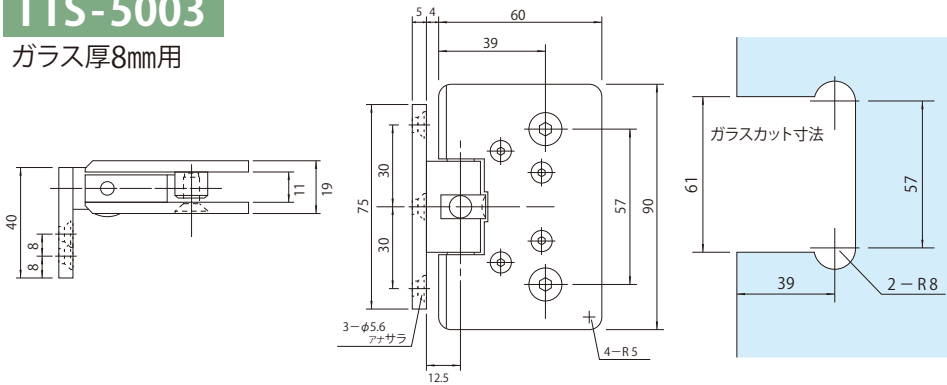

壁取り付けコーナー用 (180°開き) For Fixing on Corner of Wall (180° Open)

※強化ガラスにご使用下さい

TTS-5003

ガラス厚8mm用

- 耐荷重 25kg
- 最大扉幅 700mm
- 90°+、90°-タイプ あります
- ◆ ネジ、パッキン付き
- 色の箇所は自動閉止範囲

TTS-5004

ガラス厚8~12mm用

- 耐荷重 40kg
- 最大扉幅 800mm
- 90°+、90°-タイプ あります
- ◆ ネジ、パッキン付き
- 色の箇所は自動閉止範囲
- 荷重オーバーの場合、3枚吊りをお願いします

ガラス取り付け用 (180°開き) For Fixing Glass (180° Open)

※強化ガラスにご使用下さい

TTS-5005

ガラス厚8mm用

- 耐荷重 25kg
- 最大扉幅 700mm
- 90°+、90°-タイプ あります
- ◆ パッキン付き
- 色の箇所は自動閉止範囲

TTS-5006

ガラス厚 8~12mm用

- 耐荷重 40kg
- 最大扉幅 800mm
- 90°+、90°-タイプ あります
- ◆ パッキン付き
- 色の箇所は自動閉止範囲
- 荷重オーバーの場合、3枚吊りをお願いします