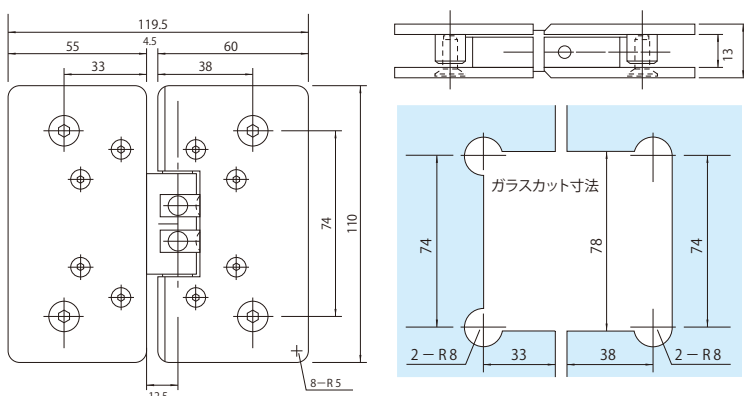

壁取り付けコーナー用 (180°開き) For Fixing on Corner of Wall (180° Open)

※強化ガラスにご使用下さい

TTS-5003

ガラス厚8mm用

- 耐荷重 25kg
- 最大扉幅 700mm
- 90°+、90°-タイプ あります
- ◆ ネジ、パッキン付き
- 色の箇所は自動閉止範囲

TTS-5004

ガラス厚8~12mm用

- 耐荷重 40kg
- 最大扉幅 800mm
- 90°+、90°-タイプ あります
- ◆ ネジ、パッキン付き
- 色の箇所は自動閉止範囲
- 荷重オーバーの場合、3枚吊りをお願いします

ガラス取り付け用 (180°開き) For Fixing Glass (180° Open)

※強化ガラスにご使用下さい

TTS-5005

ガラス厚8mm用

- 耐荷重 25kg
- 最大扉幅 700mm
- 90°+、90°-タイプ あります
- ◆ パッキン付き
- 色の箇所は自動閉止範囲

TTS-5006

ガラス厚 8~12mm用

- 耐荷重 40kg
- 最大扉幅 800mm
- 90°+、90°-タイプ あります
- ◆ パッキン付き
- 色の箇所は自動閉止範囲
- 荷重オーバーの場合、3枚吊りをお願いします