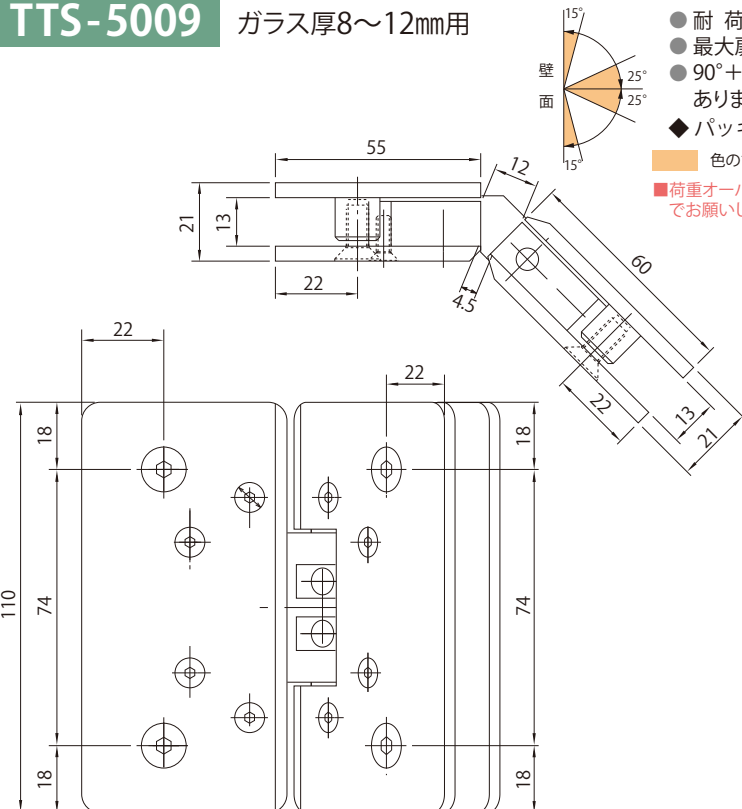

## ガラス取り付け用(180°開き) For Fixing Glass(180°Open)

### TTS-5008

ガラス厚8~12mm用

※強化ガラスにご使用下さい

- 耐荷重 40kg
- 最大扉幅 800mm
- 90°+, 90°-タイプ あります
- ◆ パッキン付き
- 色の箇所は自動閉止範囲

■ 荷重オーバーの場合、3枚吊りをお願いします

ガラスカット寸法

### TTS-5009

ガラス厚8~12mm用

※強化ガラスにご使用下さい

- 耐荷重 40kg
- 最大扉幅 800mm
- 90°+, 90°-タイプ あります
- ◆ パッキン付き
- 色の箇所は自動閉止範囲

■ 荷重オーバーの場合、3枚吊りをお願いします