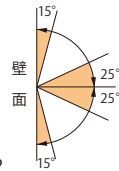

ガラス取り付け用(180°開き) For Fixing Glass(180°Open)

TTS-5009

ガラス厚8~12mm用

※強化ガラスにご使用下さい