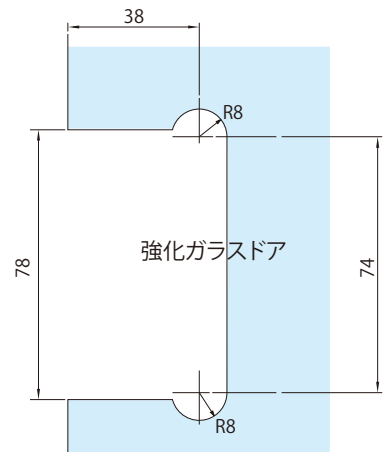

## ガラス取り付け用(180°開き) For Fixing Glass(180°Open)

### TTS-5008

ガラス厚8~12mm用

※強化ガラスにご使用下さい

- 耐荷重 40kg
- 最大扉幅 800mm
- 90°+, 90°-タイプ あります
- ◆ パッキン付き
- 色の箇所は自動閉止範囲

■ 荷重オーバーの場合、3枚吊りをお願いします

ガラスカット寸法

### TTS-5009

ガラス厚8~12mm用

※強化ガラスにご使用下さい

- 耐荷重 40kg
- 最大扉幅 800mm
- 90°+, 90°-タイプ あります
- ◆ パッキン付き
- 色の箇所は自動閉止範囲

■ 荷重オーバーの場合、3枚吊りをお願いします