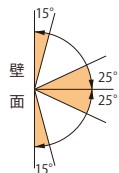

## ガラス取り付け用(180°開き) For Fixing Glass(180°Open)

### TTS-5008

ガラス厚8~12mm用

※強化ガラスにご使用下さい

- 耐荷重 40kg
- 最大扉幅 800mm
- 90°+, 90°-タイプ あります
- ◆ パッキン付き
- 色の箇所は自動閉止範囲

■ 荷重オーバーの場合、3枚吊りをお願いします

ガラスカット寸法