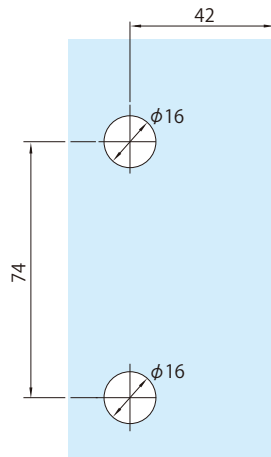

## ガラス取り付け用(180°開き) For Fixing Glass(180°Open)

### TTS-5008

ガラス厚8~12mm用

※強化ガラスにご使用下さい

- 耐荷重 40kg
- 最大扉幅 800mm
- 90°+, 90°-タイプ あります
- ◆ パッキン付き
- 色の箇所は自動閉止範囲

■ 荷重オーバーの場合、3枚吊りをお願いします

ガラスカット寸法

### TTS-5009

ガラス厚8~12mm用

※強化ガラスにご使用下さい

- 耐荷重 40kg
- 最大扉幅 800mm
- 90°+, 90°-タイプ あります
- ◆ パッキン付き
- 色の箇所は自動閉止範囲

■ 荷重オーバーの場合、3枚吊りをお願いします