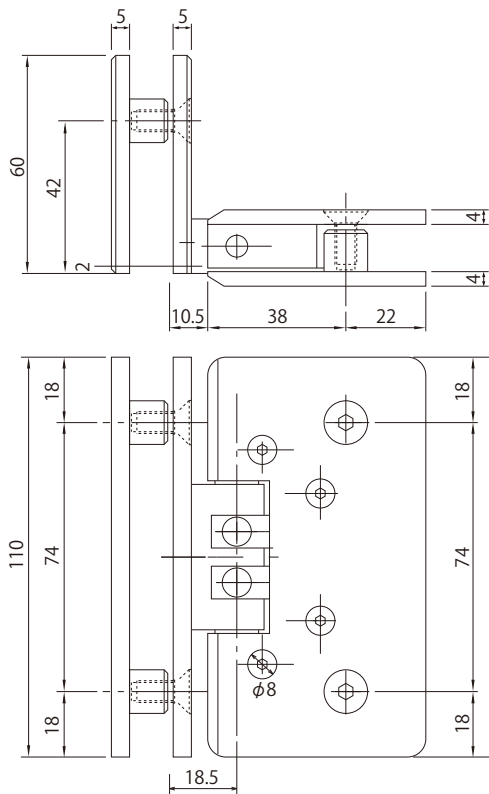

## ガラス取り付け用(180°開き) For Fixing Glass(180°Open)

### TTS-5008

ガラス厚8~12mm用

※強化ガラスにご使用下さい

- 耐荷重 40kg
- 最大扉幅 800mm
- 90°+, 90°-タイプ あります
- ◆ パッキン付き
- 色の箇所は自動閉止範囲

■ 荷重オーバーの場合、3枚吊りをお願いします

ガラスカット寸法

### TTS-5009

ガラス厚8~12mm用

※強化ガラスにご使用下さい

- 耐荷重 40kg
- 最大扉幅 800mm
- 90°+, 90°-タイプ あります
- ◆ パッキン付き
- 色の箇所は自動閉止範囲

■ 荷重オーバーの場合、3枚吊りをお願いします