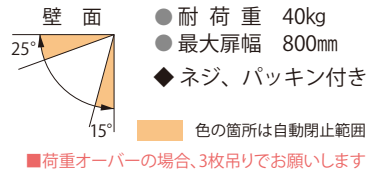

壁取り付けコーナー用(90°開き) For Fixing on Corner of Wall(90° Open)

※強化ガラスにご使用下さい

TTS-5018 ガラス厚8~10mm用

ガラスカット寸法

壁取り付け用(180°開き) For Fixing on Wall(180° Open)

※強化ガラスにご使用下さい

TTS-50024 ガラス厚8~12mm用

● 90°+、90°-タイプあります