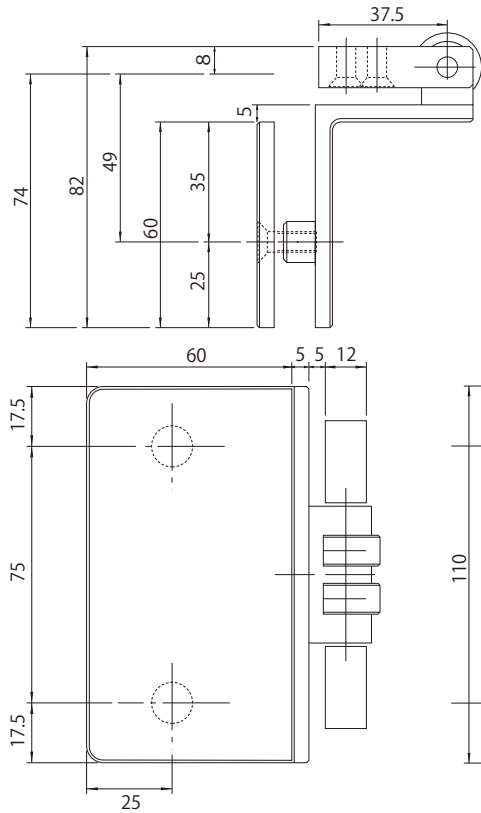

壁取り付けコーナー用(90°開き) For Fixing on Corner of Wall(90° Open)

※強化ガラスにご使用下さい

TTS-5018 ガラス厚8~10mm用

ガラスカット寸法

壁取り付け用(180°開き) For Fixing on Wall(180° Open)

※強化ガラスにご使用下さい

TTS-50024 ガラス厚8~12mm用

● 90°+、90°-タイプあります