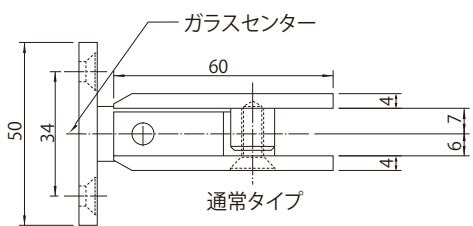

壁取り付けコーナー用(90°開き) For Fixing on Corner of Wall(90° Open)

※強化ガラスにご使用下さい

TTS-5018 ガラス厚8~10mm用

ガラスカット寸法

壁取り付け用(180°開き) For Fixing on Wall(180° Open)

※強化ガラスにご使用下さい

TTS-50024 ガラス厚8~12mm用

● 90°+、90°-タイプあります