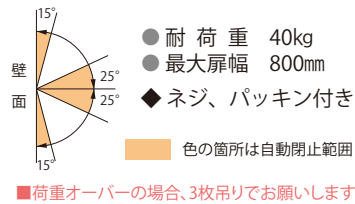

壁取り付けコーナー用(90°開き) For Fixing on Corner of Wall(90° Open)

※強化ガラスにご使用下さい

TTS-5018 ガラス厚8~10mm用

ガラスカット寸法

壁取り付け用(180°開き) For Fixing on Wall(180° Open)

※強化ガラスにご使用下さい

TTS-50024 ガラス厚8~12mm用

● 90°+、90°-タイプあります