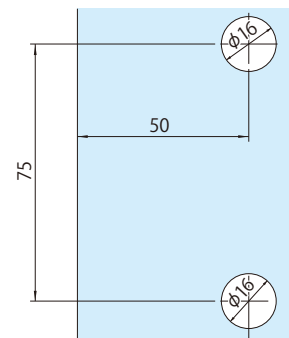

壁取り付けコーナー用(90°開き) For Fixing on Corner of Wall(90° Open)

※強化ガラスにご使用下さい

TTS-5018 ガラス厚8~10mm用

ガラスカット寸法

壁取り付け用(180°開き) For Fixing on Wall(180° Open)

※強化ガラスにご使用下さい

TTS-50024 ガラス厚8~12mm用

● 90°+、90°-タイプあります