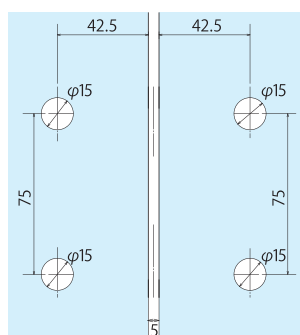

TTS-5008F

背面

TTS-5008F (ガラス厚8~12mm用)

180° 全開状態

ガラス加工図

AUTO 自動閉止機能
※施工は戸当たりが必要です。