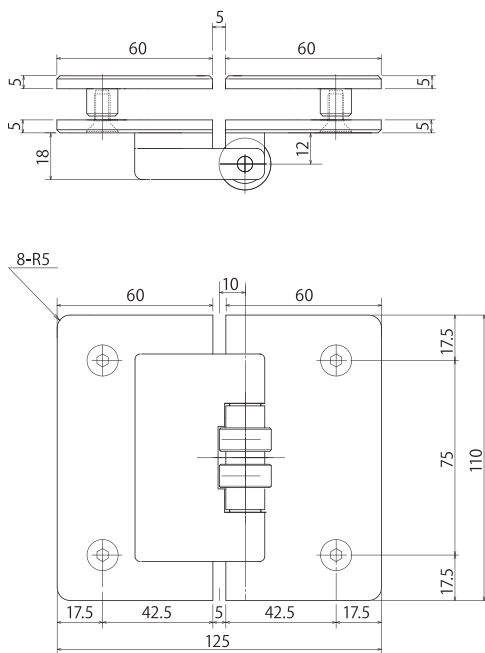

TTS-5008F

背面

TTS-5008F (ガラス厚8~12mm用)

180° 全開状態

ガラス加工図

AUTO 自動閉止機能
※施工は戸当たりが必要です。