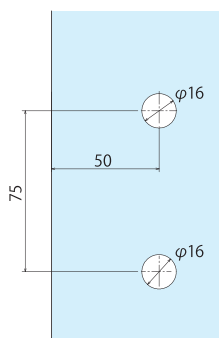

## シャワーブース・室内強化ガラスドア用蝶番

TTS-5018

### TTS-5018 (ガラス厚8~12mm用)

### ガラス加工図

### 特徴

- ドアの自重で開閉する蝶番です。ドアは静止位置より90度回転で5mmせり上がります
- 耐久性の高い真鍮製+比類のない美しさのクロムメッキ仕上げ
- 30万回開閉テスト済み。長年使用しても音鳴りなどのトラブルがほとんどなく、安心してご使用いただけます