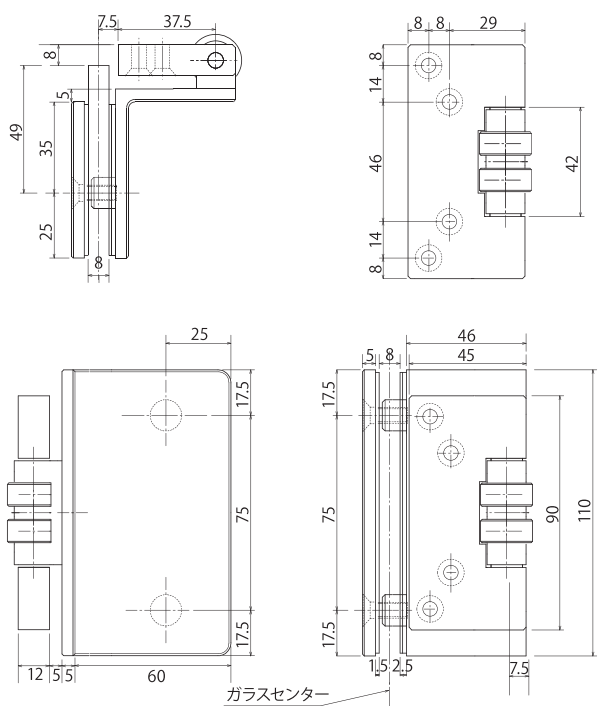

## シャワーブース・室内強化ガラスドア用蝶番

TTS-5018

### TTS-5018 (ガラス厚8~12mm用)

### ガラス加工図