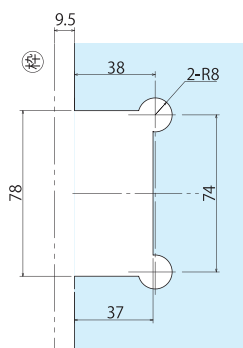

TTS-5002

**TTS-5002** (ガラス厚8~12mm用)

TTS-5003

**TTS-5003** (ガラス厚8mm用)

ガラス加工図

ガラス加工図

注、取り付けビスは、皿キャップボルト5mm又は5mmタッピングネジ