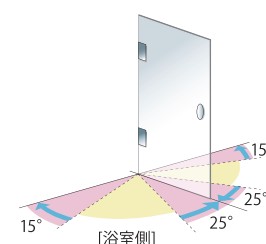

TTS-5002

**TTS-5002** (ガラス厚8~12mm用)

TTS-5003

**TTS-5003** (ガラス厚8mm用)

ガラス加工図

ガラス加工図

注、取り付けビスは、皿キャップボルト5mm又は5mmタッピングネジ