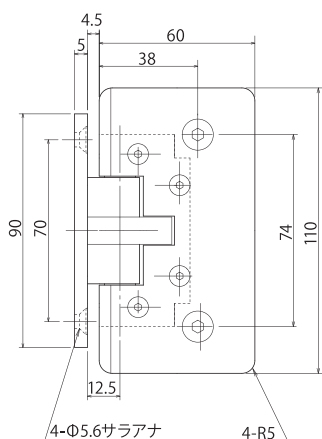

TTS-5002

**TTS-5002** (ガラス厚8~12mm用)

TTS-5003

**TTS-5003** (ガラス厚8mm用)

ガラス加工図

ガラス加工図

注、取り付けビスは、皿キャップボルト5mm又は5mmタッピングネジ