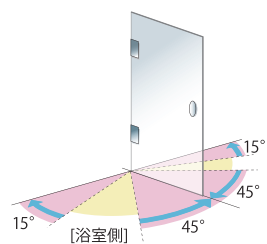

TTS-5002

**TTS-5002** (ガラス厚8~12mm用)

TTS-5003

**TTS-5003** (ガラス厚8mm用)

ガラス加工図

ガラス加工図

注、取り付けビスは、皿キャップボルト5mm又は5mmタッピングネジ