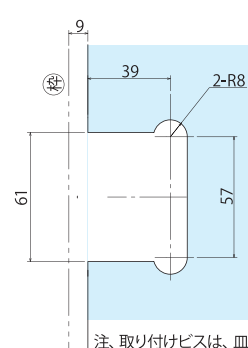

TTS-5002

**TTS-5002** (ガラス厚8~12mm用)

TTS-5003

**TTS-5003** (ガラス厚8mm用)

ガラス加工図

ガラス加工図

注、取り付けビスは、皿キャップボルト5mm又は5mmタッピングネジ