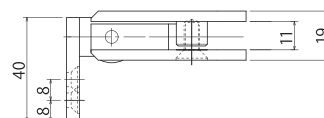

TTS-5002

**TTS-5002** (ガラス厚8~12mm用)

TTS-5003

**TTS-5003** (ガラス厚8mm用)

ガラス加工図

ガラス加工図

注、取り付けビスは、皿キャップボルト5mm又は5mmタッピングネジ