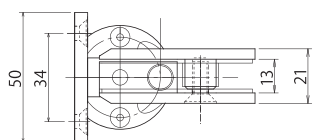

TTS-5002

**TTS-5002** (ガラス厚8~12mm用)

TTS-5003

**TTS-5003** (ガラス厚8mm用)

ガラス加工図

ガラス加工図

注、取り付けビスは、皿キャップボルト5mm又は5mmタッピングネジ