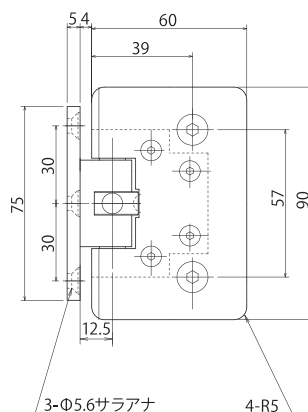

TTS-5002

**TTS-5002** (ガラス厚8~12mm用)

TTS-5003

**TTS-5003** (ガラス厚8mm用)

ガラス加工図

ガラス加工図

注、取り付けビスは、皿キャップボルト5mm又は5mmタッピングネジ